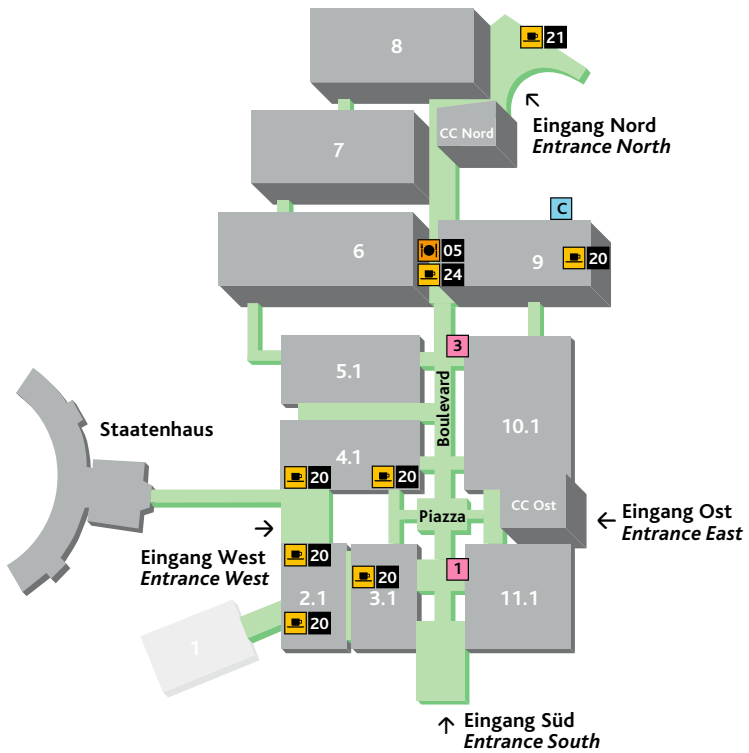

## Self Service Restaurants:

	Edison	11:00 – 16:00 Uhr
	Einstein	11:00 – 16:00 Uhr
	Lindbergh	11:00 – 16:00 Uhr
	Pizzabar	11:00 – 16:00 Uhr

## Snack Points & Bars:

	Halle 2.1 West	10:00 – 18:00 Uhr
	Halle 2.1 Nord	10:00 – 18:00 Uhr
	Halle 2.2 Nord	10:00 – 18:00 Uhr
	Halle 3.1 West	10:00 – 18:00 Uhr
	Halle 4.1 Südwest	10:00 – 18:00 Uhr
	Halle 4.1 Südost	10:00 – 18:00 Uhr
	Halle 5.2 Südwest	10:00 – 18:00 Uhr
	Halle 9 Ost	10:00 – 18:00 Uhr
	Passage West	09:00 – 16:00 Uhr

## Snack Points & Bars:

-  21 Café Fahrenheit
-  24 Fruit & Juice Bar

## Outdoor:

-  A BBQ Garden 11:00 – 18:00 Uhr
-  B Illy Bar 11:00 – 18:00 Uhr
-  C Hot Dogs' Wagen 11:00 – 16:00 Uhr