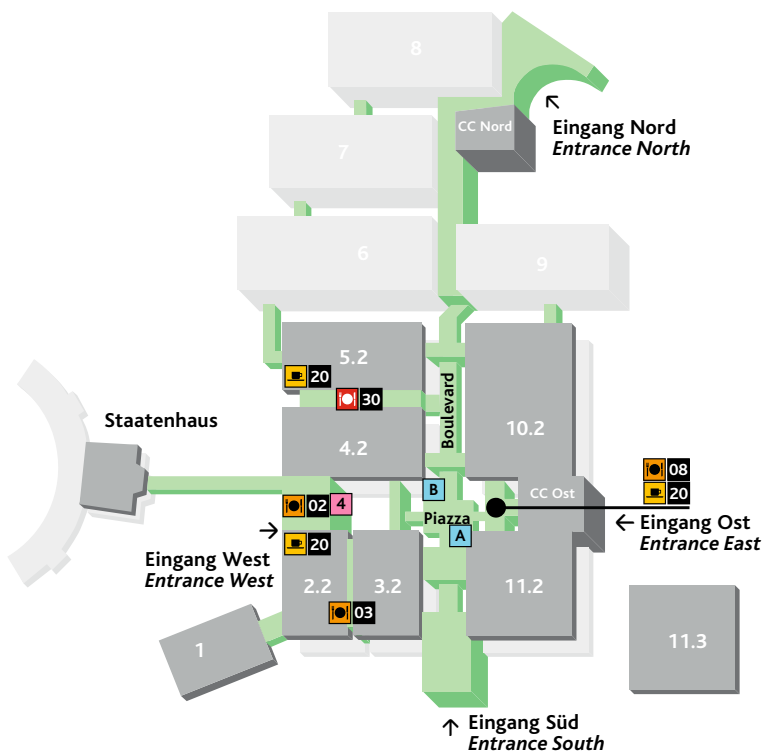

## Self Service Restaurants:

	Edison	11:00 – 16:00 Uhr
	Einstein	11:00 – 16:00 Uhr
	Lindbergh	11:00 – 16:00 Uhr
	Pizzabar	11:00 – 16:00 Uhr

## Snack Points & Bars:

	Halle 2.1 West	10:00 – 18:00 Uhr
	Halle 2.1 Nord	10:00 – 18:00 Uhr
	Halle 2.2 Nord	10:00 – 18:00 Uhr
	Halle 3.1 West	10:00 – 18:00 Uhr
	Halle 4.1 Südwest	10:00 – 18:00 Uhr
	Halle 4.1 Südost	10:00 – 18:00 Uhr
	Halle 5.2 Südwest	10:00 – 18:00 Uhr
	Halle 9 Ost	10:00 – 18:00 Uhr
	Passage West	09:00 – 16:00 Uhr

## Snack Points & Bars:

-  21 Café Fahrenheit
-  24 Fruit & Juice Bar

## Outdoor:

-  A BBQ Garden 11:00 – 18:00 Uhr
-  B Illy Bar 11:00 – 18:00 Uhr
-  C Hot Dogs' Wagen 11:00 – 16:00 Uhr