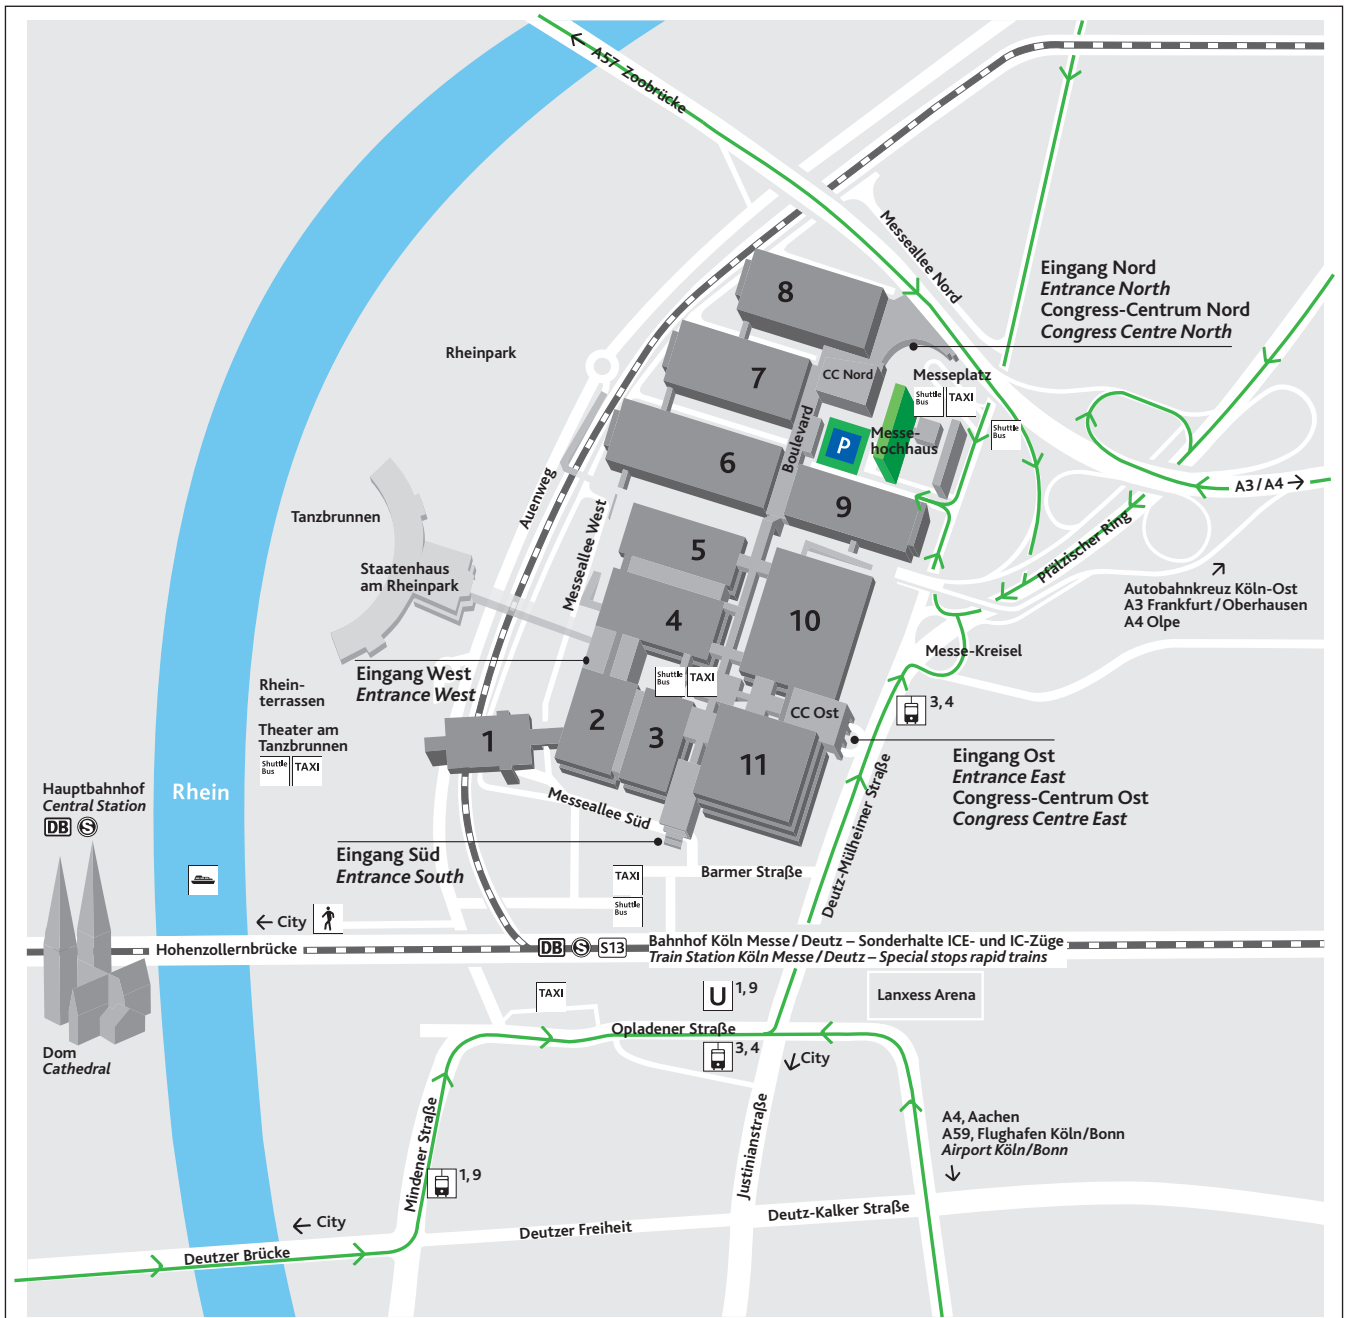

## Anfahrtsplan Messehochhaus

Unsere Adresse ist Messeplatz 1, 50679 Köln. Die Zufahrt zum Messehochhaus und in das Besucherparkhaus erfolgen über die Deutz-Mühlheimer-Straße 111.

*Our adress is Messeplatz 1, 50679 Cologne, but the visitor and vehicle entrance to the "Messehochhaus" and to the visitors' parking garage is at Deutz-Mühlheimer-Straße 111.*

Bitte folgen Sie der grünen Koelnmesse-Beschilderung zum Messehochhaus.

Besucherparkplätze befinden sich im Erdgeschoss des Parkhauses hinter dem Messehochhaus.

*Please follow the green Koelnmesse-traffic-signs to the "Messehochhaus".*

*Visitors' parking is situated on the first floor of the parking garage behind the "Messehochhaus".*