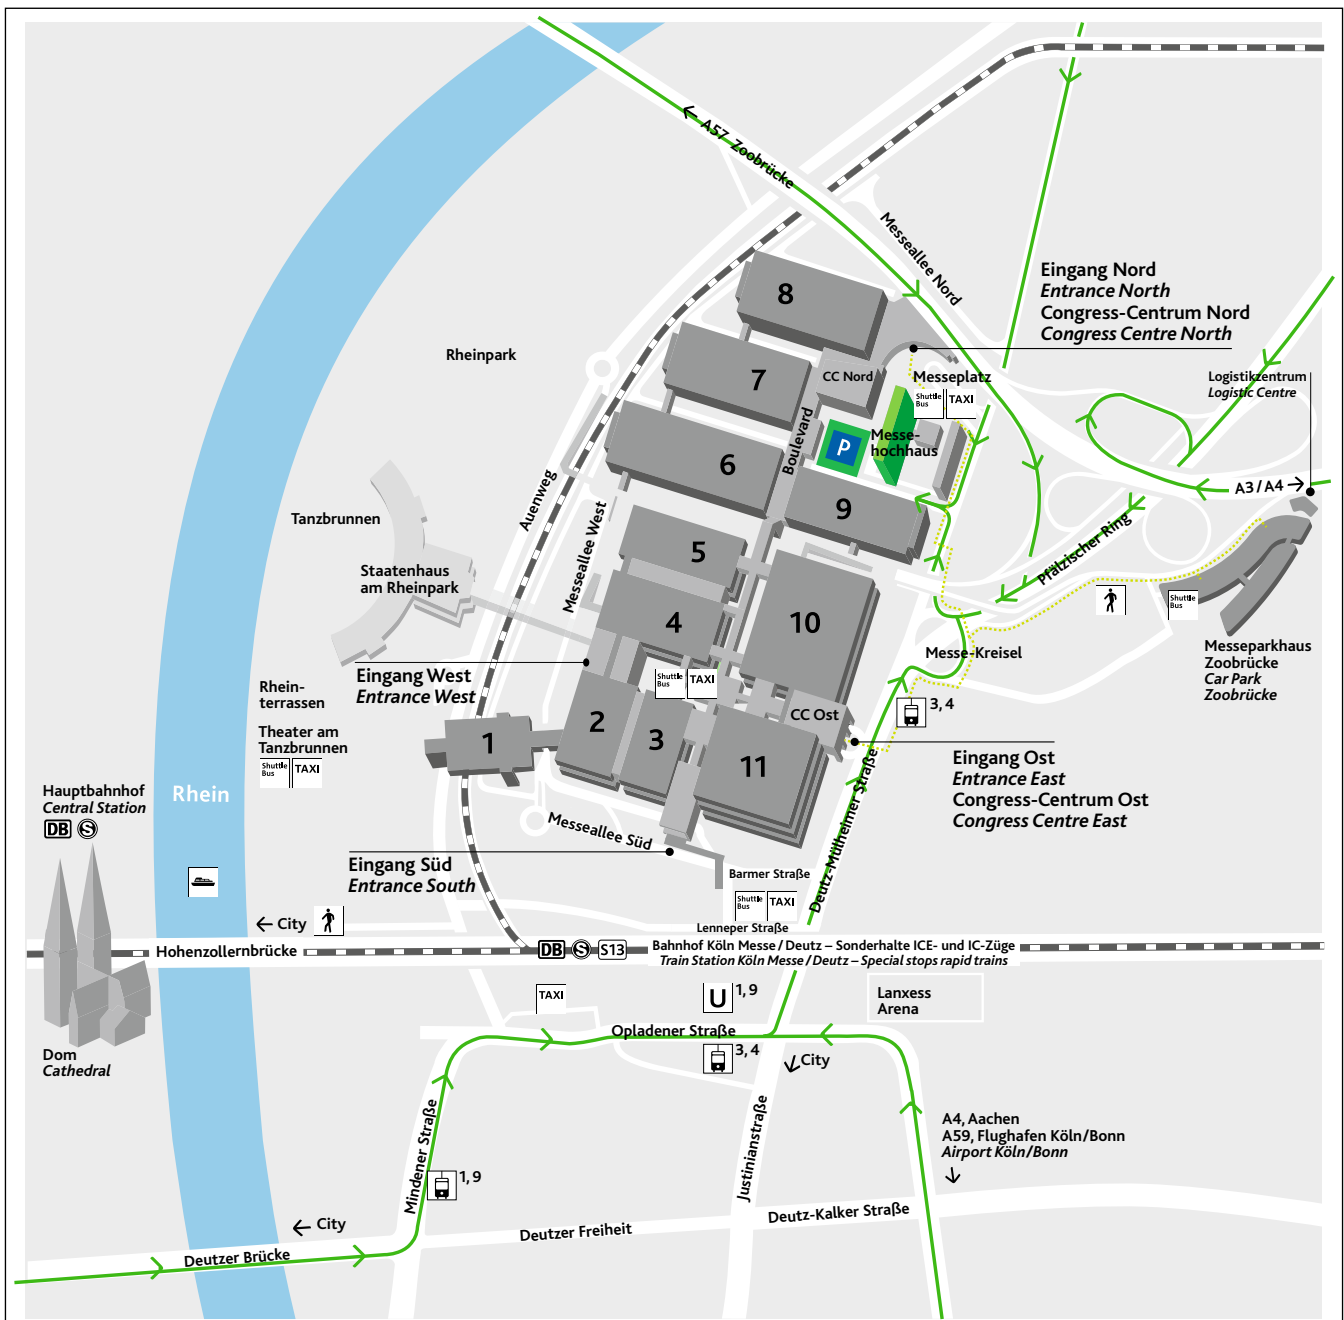

Anfahrtsplan Messehochhaus

Unsere Adresse ist Messeplatz 1, 50679 Köln. Die Zufahrt zum Messehochhaus und in das Besucherparkhaus erfolgen über die Deutz-Mühlheimer-Straße 111.

Our adress is Messeplatz 1, 50679 Cologne, but the visitor and vehicle entrance to the "Messehochhaus" and to the visitors' parking garage is at Deutz-Mühlheimer-Straße 111.

Bitte folgen Sie der grünen Koelnmesse-Beschilderung zum Messehochhaus.

Besucherparkplätze befinden sich im Erdgeschoss des Parkhauses hinter dem Messehochhaus.

Please follow the green Koelnmesse-traffic-signs to the "Messehochhaus".

Visitors' parking is situated on the first floor of the parking garage behind the "Messehochhaus".