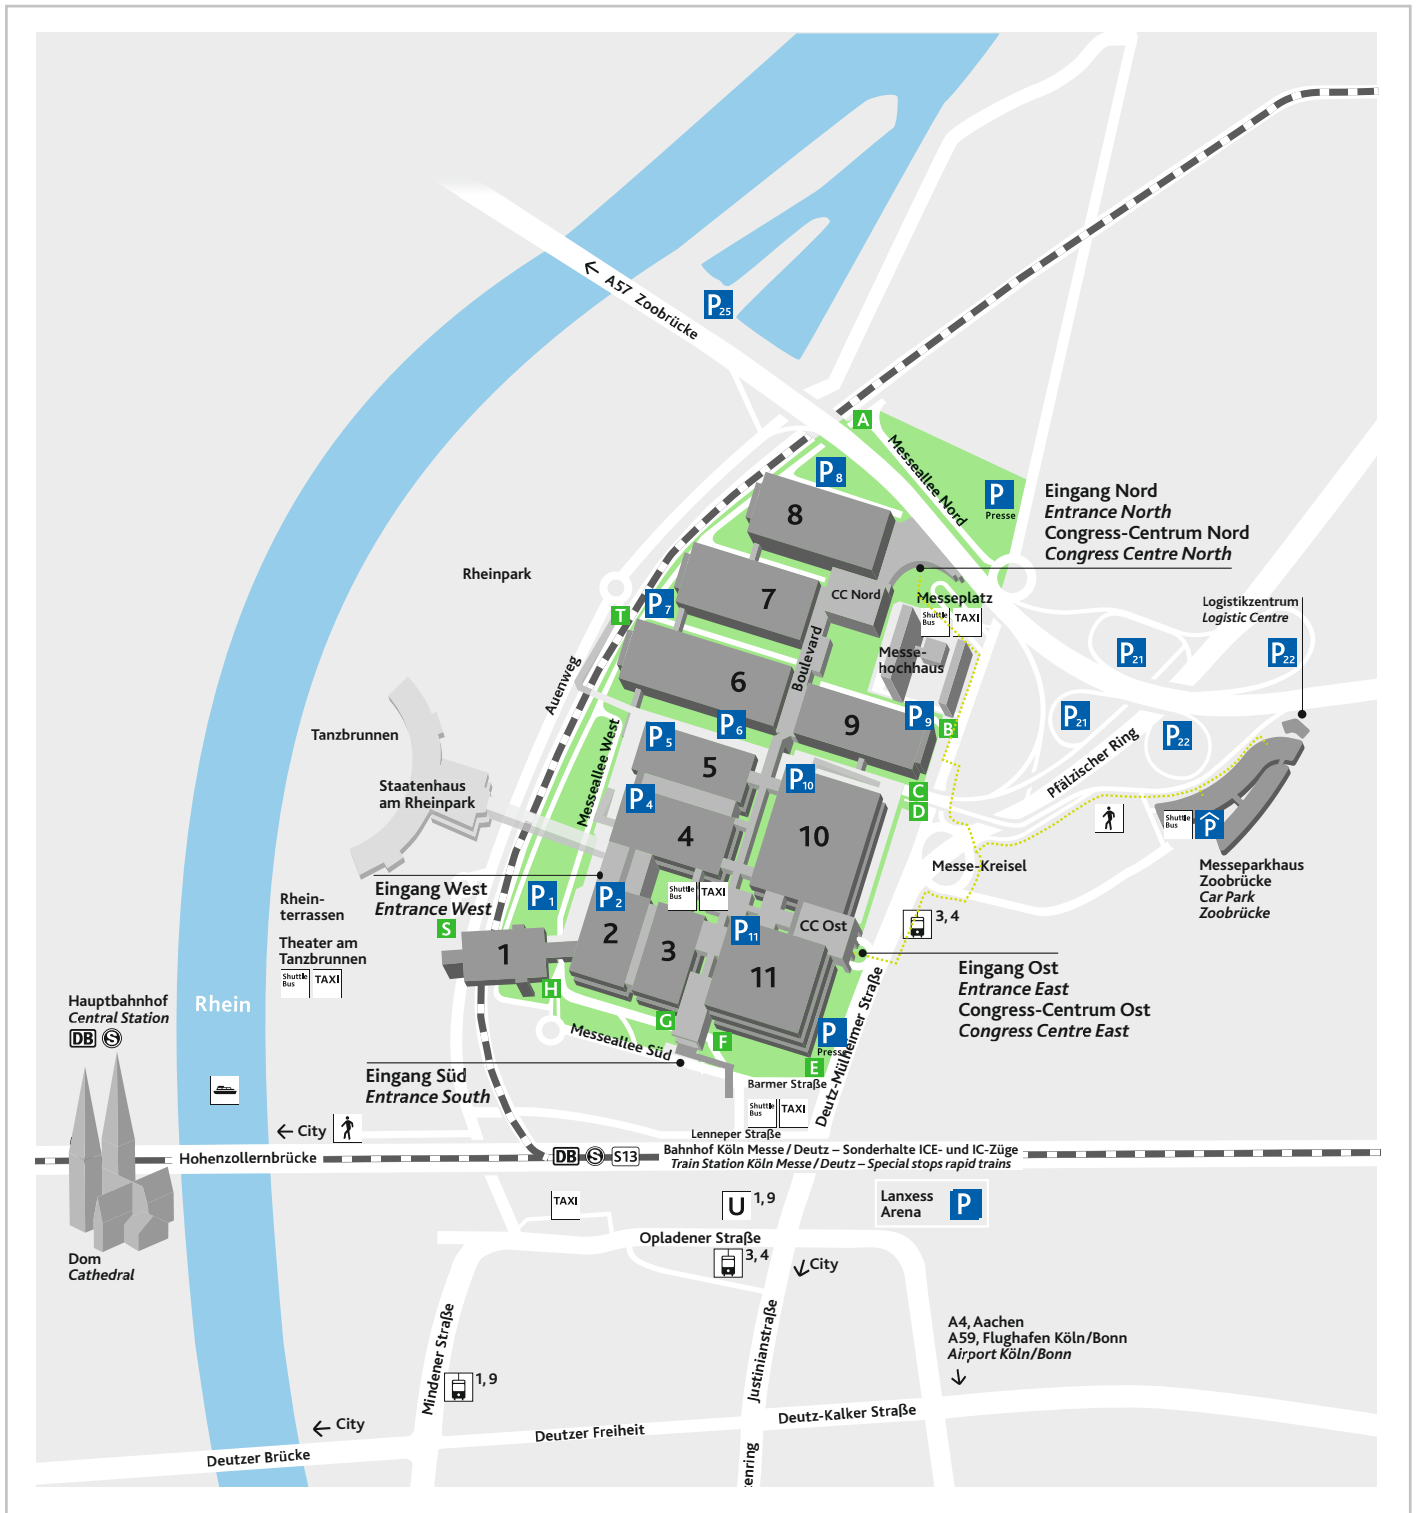

Entdecken Sie die Koelnmesse

Discover the Koelnmesse

P
Parkplatz • Parking

Fußweg • Pedestrian route

DB
Bahnhof • Train Station

U
U-Bahn • Subway

P
Parkhaus • Car Park

Fußweg Messeparkhaus Zoobrücke
Pedestrian route Car Park Zoobrücke

 S13
S-Bahn Koelnmesse –
Flughafen Köln/Bonn
Suburban Railway from Koelnmesse
to Cologne/Bonn Airport

Fähre: City/Hbf.
Ferry: City/Central Station

Pendelbus • Shuttle Bus

Straßenbahnhaltestelle • Tram Stop

A
Tor • Gate

Taxi • Taxi