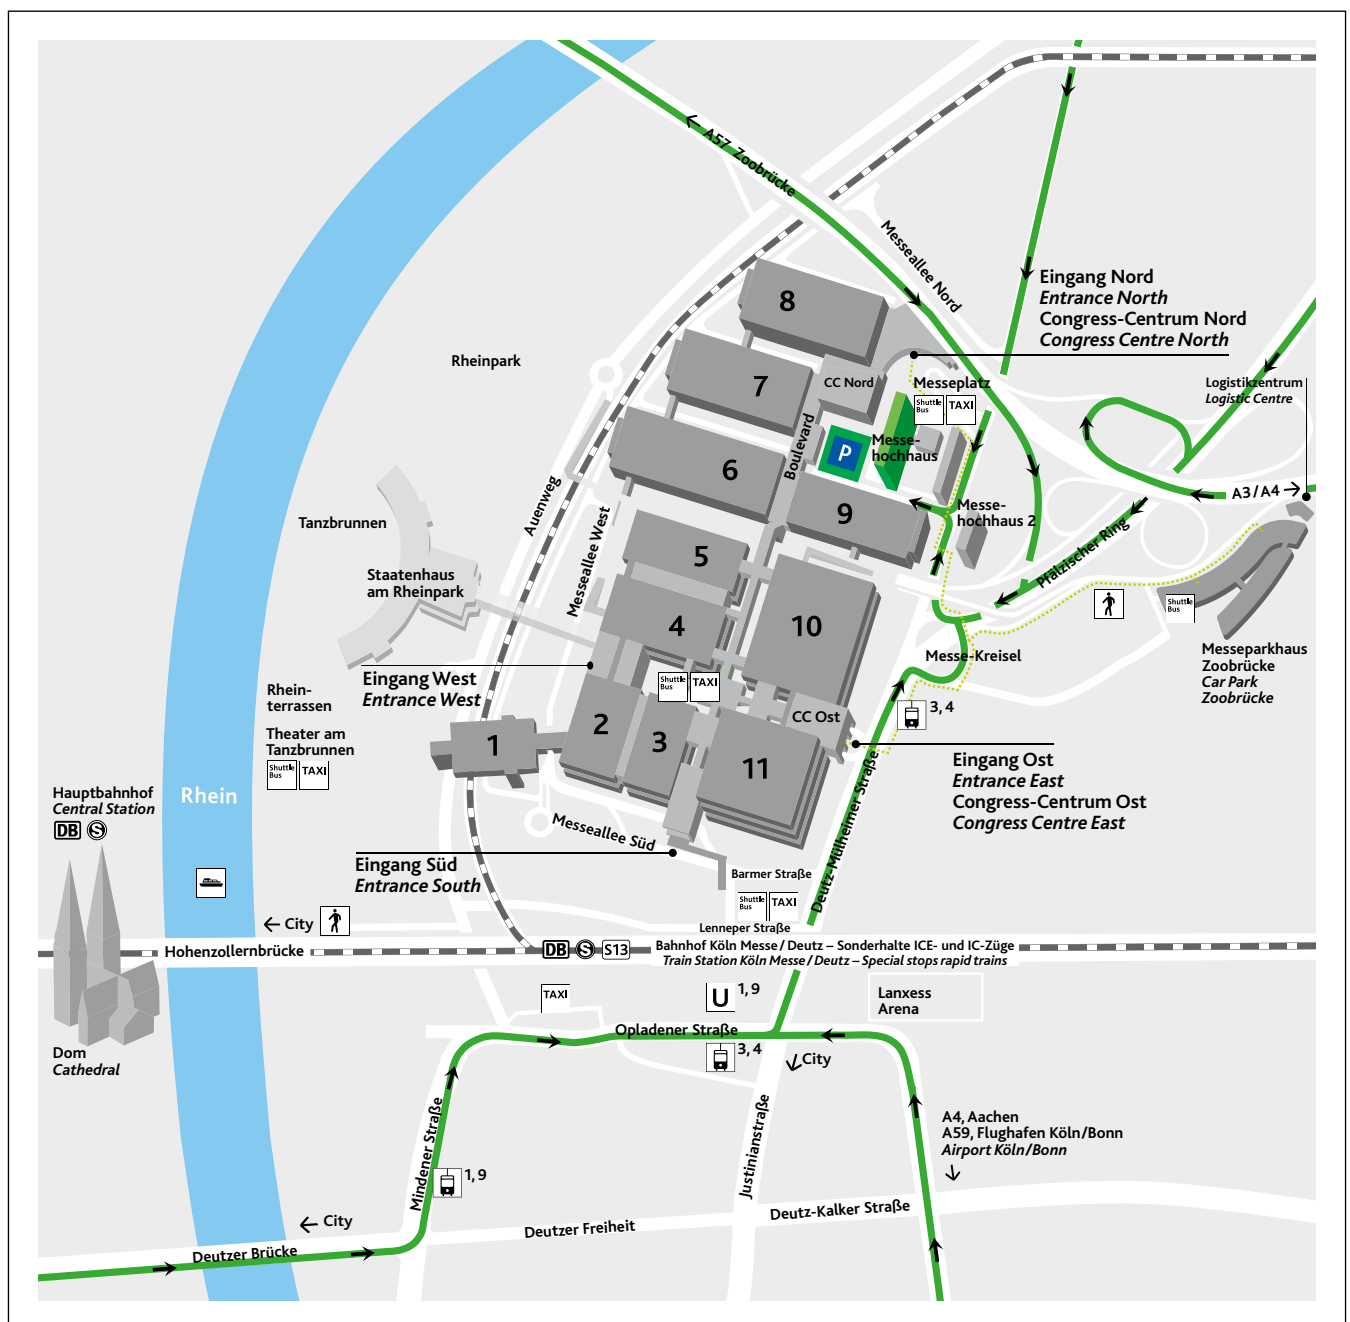

Anfahrt Messehochhaus

Journey to the Messehochhaus (administrativ building)

Unsere Adresse ist Messeplatz 1, 50679 Köln. Die Zufahrt zum Messehochhaus und in das Besucherparkhaus erfolgt über die Deutz-Mülheimer-Straße 111.

Our address is Messeplatz 1, 50679 Cologne, but the visitor and vehicle entrance to the "Messehochhaus" and to the visitors' parking garage is at Deutz-Mülheimer-Straße 111.

Bitte folgen Sie der grünen Koelnmesse-Beschilderung zum Messehochhaus.

Besucherparkplätze befinden sich im Erdgeschoss des Parkhauses hinter dem Messehochhaus.

Please follow the green Koelnmesse-traffic-signs to the "Messehochhaus".

Visitors' parking is situated on the first floor of the parking garage behind the "Messehochhaus".